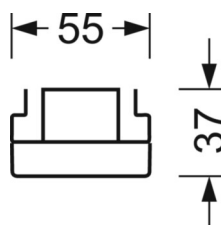

Механика

цвет корпуса	белый стандартный для электротехники RAL 9016
размеры (LxWxH/DxH)	1531mm x 55mm x 37mm
вес (нетто)	2kg
Вид монтажа	сборка трековых систем, световая структура

DEEP-LINK

<https://www.regiolum.de/ru/article/19475004010>

Ссылка	LED 4000lm 840
ηLB	100 %
Φ ↓/↑	90 % / 10 %
UGR поп./вдоль	24.3 / 23.7

размеры

L	1531 mm	Длина
B	55 mm	Ширина
H	37 mm	Высота