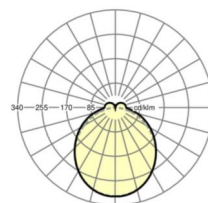

электротехника

Балласт	Электронный драйвер (1 штука)
Мощность системы	26W
сетевое напряжение	230V/50Hz
класс энергосбережения/Источник света	D

Оптика

Оснастка	LED, цветопередача/оттенок света CRI ≥ 80 / 4000K
Допуск для координаты цветности (MacAdam)	3SDCM
Номинальный световой поток	4105lm
Срок службы LED	50000h L80/B10 (Tq 45°C)
светоотдача светильников	160lm/W
Угол излучения	115° (C0) / 110° (C90)
UGR поп./вдоль	24.3 / 23.7

Механика

цвет корпуса	белый стандартный для электротехники RAL 9016
размеры (LxWxH/DxH)	1531mm x 55mm x 37mm
вес (нетто)	2kg
Вид монтажа	сборка трековых систем, световая структура

DEEP-LINK

<https://www.regiolum.de/ru/article/19475004010>

Ссылка	LED 4000lm 840
ηLB	100 %
Φ ↓/↑	90 % / 10 %
UGR поп./вдоль	24.3 / 23.7

размеры

L	1531 mm	Длина
B	55 mm	Ширина
H	37 mm	Высота